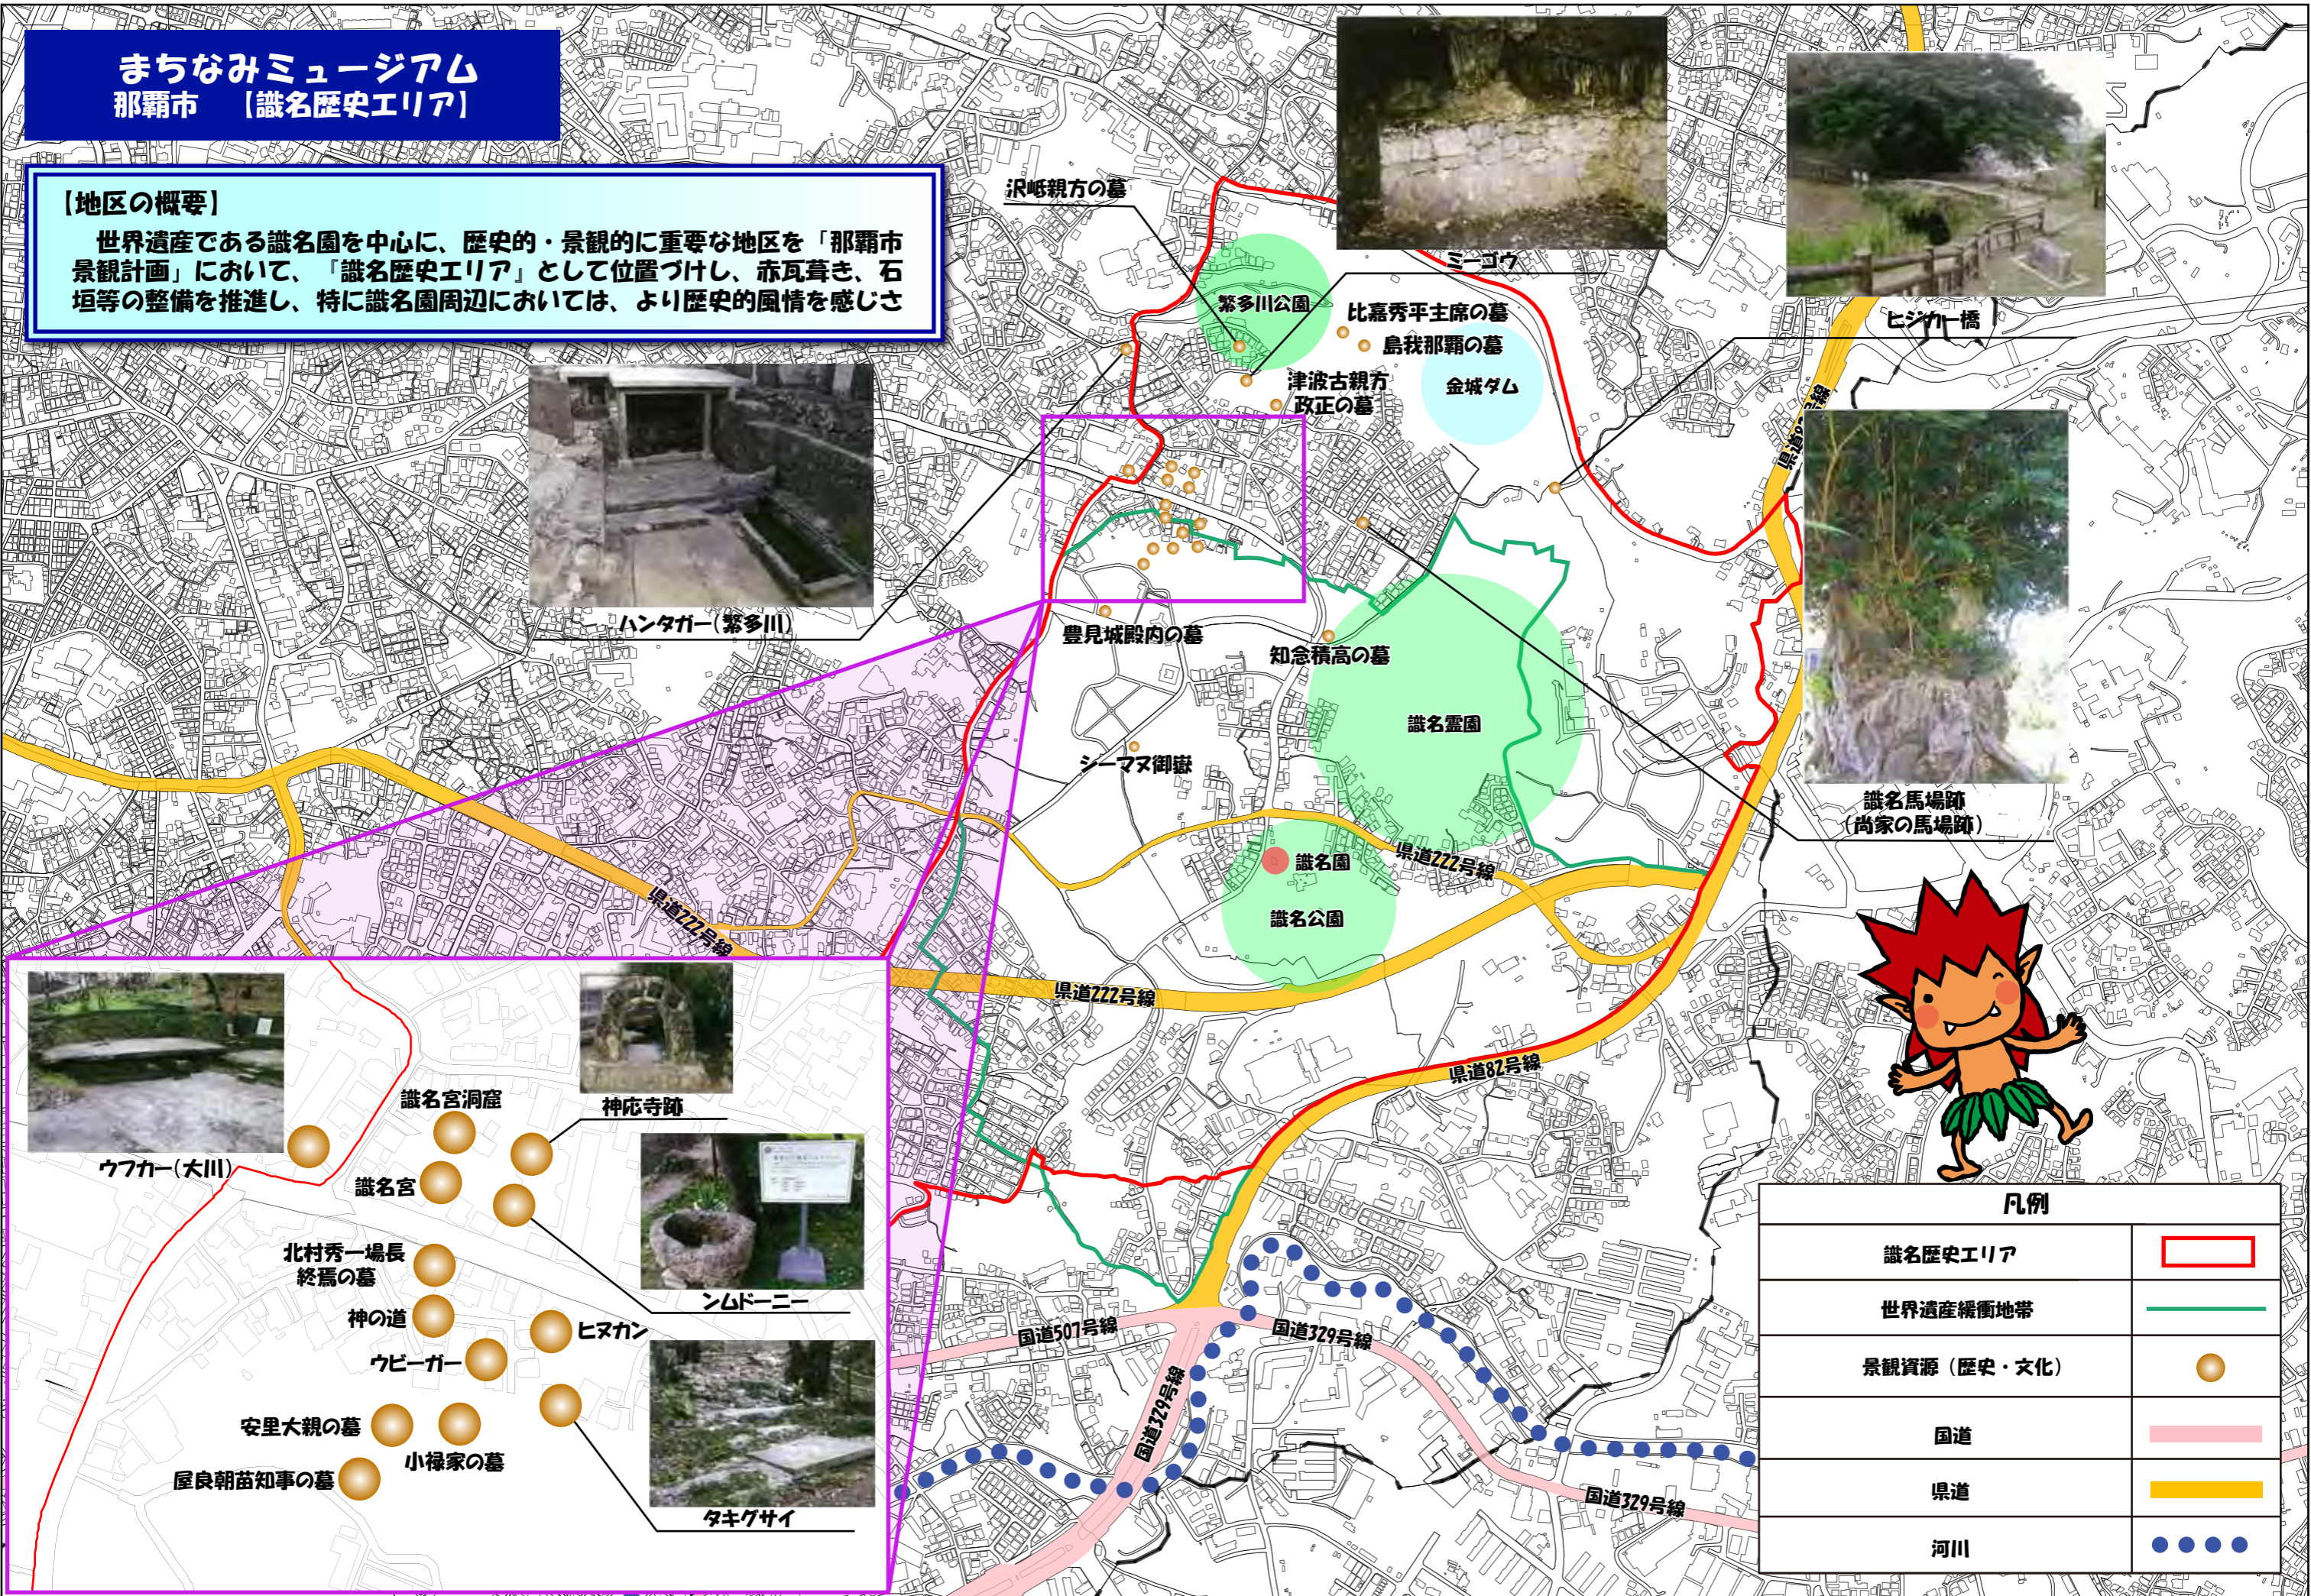

まちなみミュージアム 那覇市 (識名歴史エリア)

【地区の概要】

世界遺産である識名園を中心に、歴史的・景観的に重要な地区を「那覇市景観計画」において、「識名歴史エリア」として位置づけし、赤瓦葺き、石垣等の整備を推進し、特に識名園周辺においては、より歴史的風情を感じさ

凡例	
識名歴史エリア	
世界遺産緩衝地帯	
景観資源 (歴史・文化)	
国道	
県道	
河川	